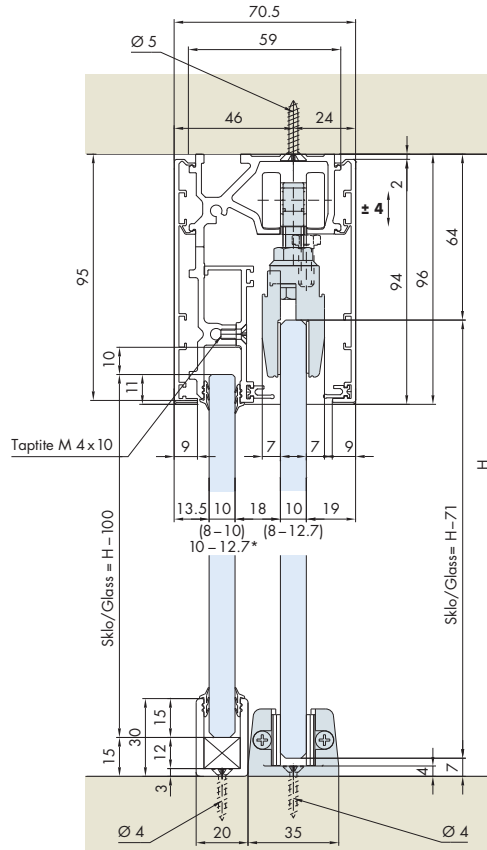

Doplněk systému: Synchro pro 2 synchronně se pohybující skleněné dveře s kevlarovým lanem k EKU-PORTA 100 G / GF / GFO

System addition: Synchro for 2 synchronized running glass panels with kevlar rope for EKU-PORTA 100 G/GF/GFO

Příklady montáže/ Mounting examples

EKU-PORTA 100 G

EKU-PORTA 100 GF

*10 – 12,7 mm sklo, mokré utěsnění silikonem
10–12,7 mm glass, wet caulking with silicone

Art. No. 098.0027.000 □ 36