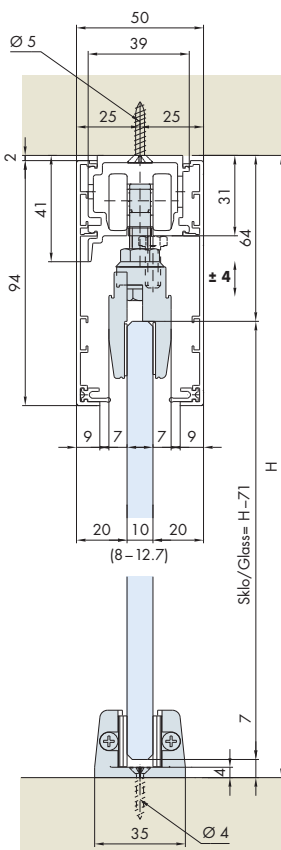

Doplněk systému: Synchro pro 2 synchronně se pohybující skleněné dveře s kevlarovým lanem k EKU-PORTA 100 G / GF / GFO

System addition: Synchro for 2 synchronized running glass panels with kevlar rope for EKU-PORTA 100 G/GF/GFO

Příklady montáže/ Mounting examples

EKU-PORTA 100 G

EKU-PORTA 100 GF

*10 – 12,7 mm sklo, mokré utěsnění silikonem
10–12,7 mm glass, wet caulking with silicone

Art. No. 098.0027.000 □ 36