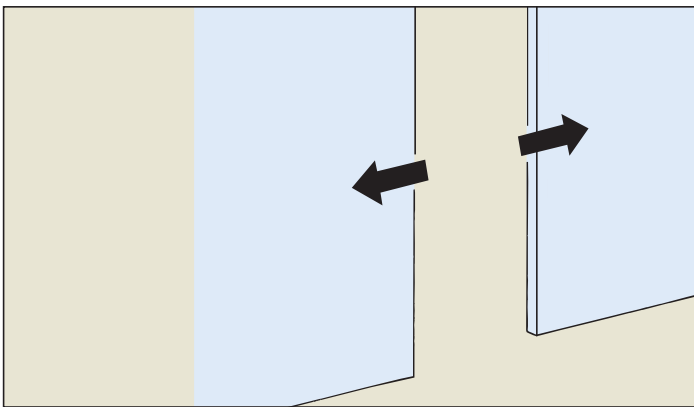

Doplněk systému: Synchro pro 2 synchronně se pohybující skleněné dveře s kevlarovým lanem k EKU-PORTA 100 G / GF / GFO

System addition: Synchro for 2 synchronized running glass panels with kevlar rope for EKU-PORTA 100 G/GF/GFO

Příklady montáže/ Mounting examples

EKU-PORTA 100 G

EKU-PORTA 100 GF

*10 – 12,7 mm sklo, mokré utěsnění silikonem
10–12,7 mm glass, wet caulking with silicone

Art. No. 098.0027.000 □ 36