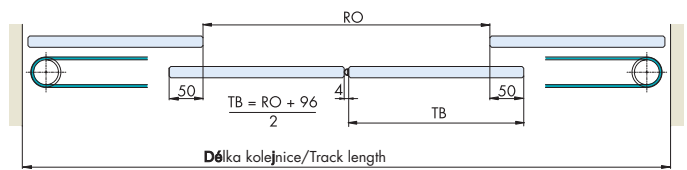

Doplněk systému: Synchro pro 2 synchronně se pohybující skleněné dveře s kevlarovým lanem k EKU-PORTA 100 G / GF / GFO

System addition: Synchro for 2 synchronized running glass panels with kevlar rope for EKU-PORTA 100 G/GF/GFO

Příklady montáže/ Mounting examples

EKU-PORTA 100 G

EKU-PORTA 100 GF

*10 – 12,7 mm sklo, mokré utěsnění silikonem
10–12,7 mm glass, wet caulking with silicone

Art. No. 098.0027.000 □ 36